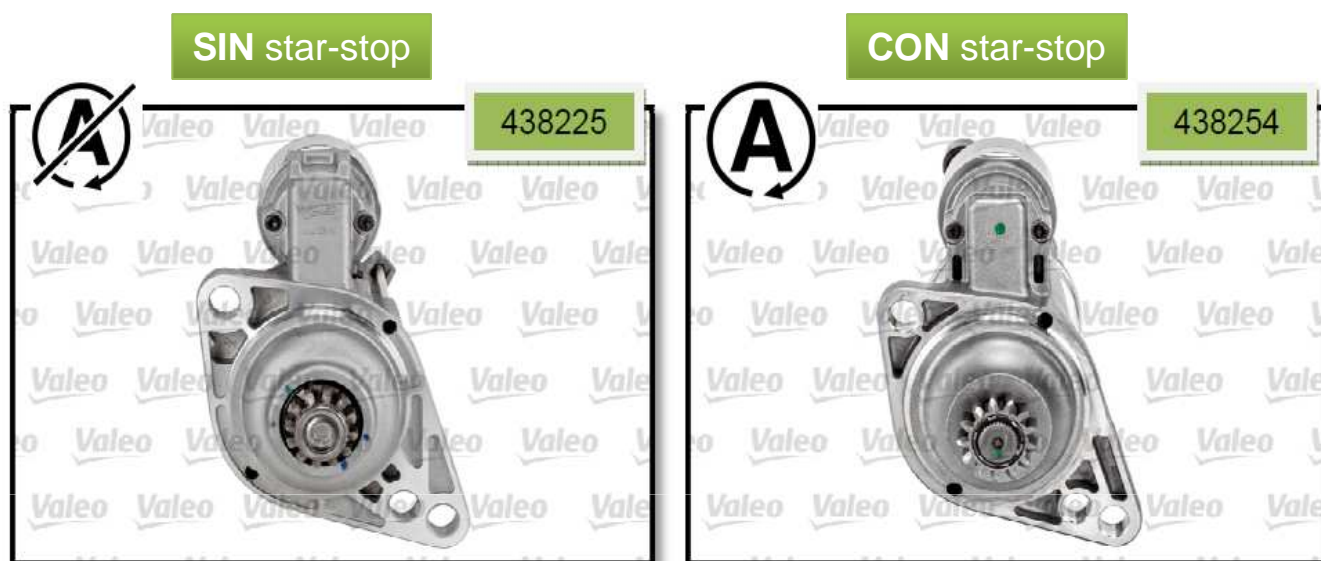

| Embragues TUR

| Bimasa

| Identificación correcta

| Grupo VAG

Diferencias entre DMF 836195 y 836201

836195 y 836201 son dos volantes bimasa (DMF) para motores 1.6 TDi y 2.0 TDi de Grupo VAG.

A primera vista estos DMFs pueden parecer idénticos y compartir las mismas aplicaciones pero esto no quiere decir que sean intercambiables o equivalentes.

En combinación con estos bimasa sólo hay un kit de embrague Valeo que encaje con ambas referencias, el kit 826712.

Diferencias:

La mayor diferencia entre ambos volantes se determina por una de las funciones del vehículo, el sistema Start & Stop.

Los vehículos con función Start & Stop montan un motor de arranque diferente al que equipan los vehículos que no tienen esta función.

Los piñones de estos motores de arranque tienen módulo y número de dientes diferente. Por lo tanto, cada volante bimasa tiene una corona diferente para poder trabajar correctamente con el arranque correspondiente.